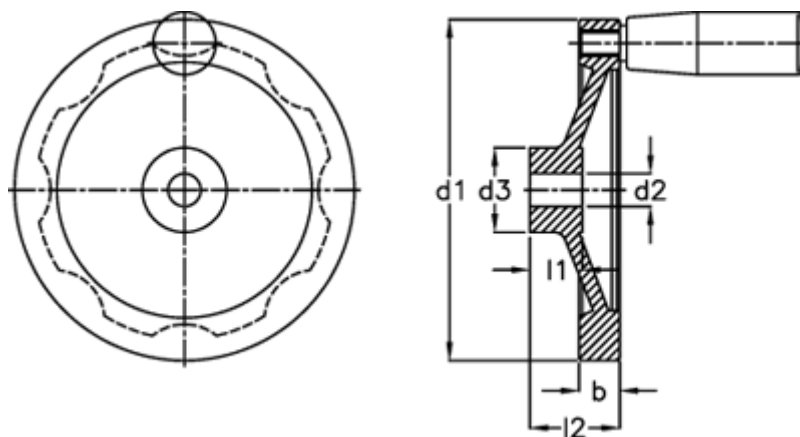

Varenummer: 20377316  
Beskrivelse: E+G Håndhjul  
GN 323-160-B16-R

## Mål

b	= 18.0
d1	= 160
d2 H7	= 16
d3	= 36
Håndtag Ø	= 24
l1	= 20
l2	= 39